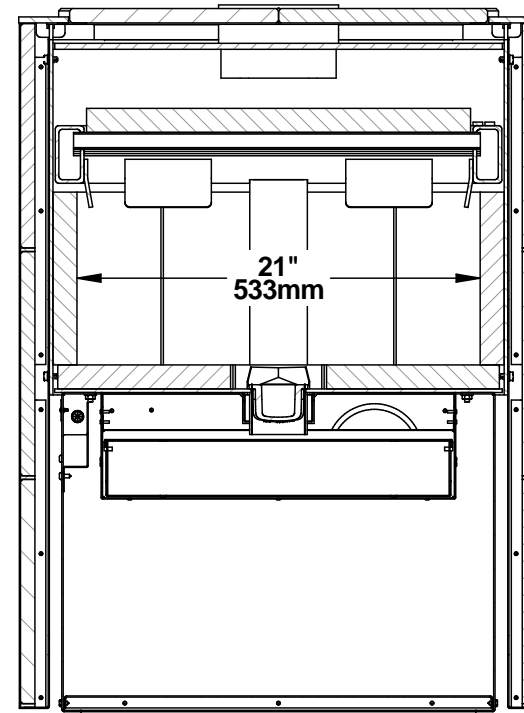

**SECTION A-A**

**SECTION B-B**

<b>FABRICANT DE POÊLES INTERNATIONAL INC.</b> 250, rue de Copenhague, Saint-Augustin-de-Desmaures (Québec) G3A 2H3 Tél : ( 418 ) 878-3040 Fax : ( 418 ) 878-3001 <a href="http://www.sbi-international.com">www.sbi-international.com</a>		<b>TOLÉRANCES</b> FRACTION : ± 1/32" .XX : ±.020" .XXX : ±.010" ANGLES : ±0.5°	 THESE ALLOWANCES ARE NOT CUMULATIVE
NOM DE LA PIÈCE / PART NAME - / -		RÉVISIONS / REVISIONS 01a -	
CONCEPTEUR -	DESSINATEUR -	PAGE 4 de 5	DESSIN / DRAWING NBR OB02022-W01