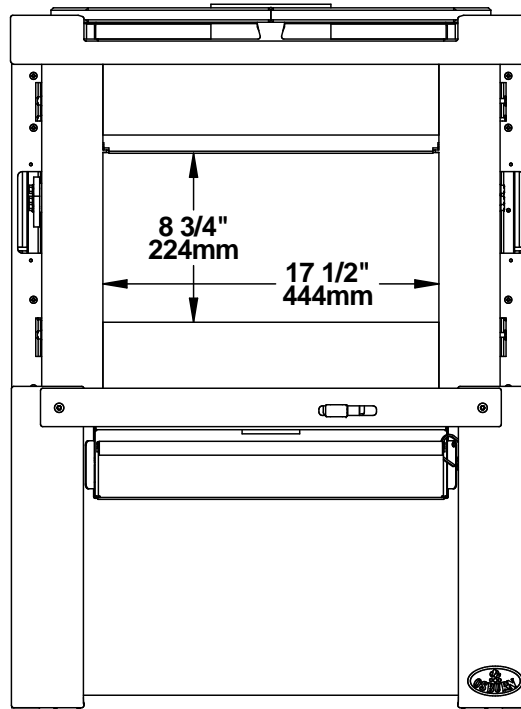

**SECTION A-A**

**SECTION B-B**

<b>FABRICANT DE POÊLES INTERNATIONAL INC.</b> 250, rue de Copenhague, Saint-Augustin-de-Desmaures (Québec) G3A 2H3 Tél : ( 418 ) 878-3040 Fax : ( 418 ) 878-3001 <a href="http://www.sbi-international.com">www.sbi-international.com</a>		<b>TOLÉRANCES</b> FRACTION : ± 1/32" .XX : ±.020" .XXX : ±.010" ANGLES : ±0.5°	 THESE ALLOWANCES ARE NOT CUMULATIVE
NOM DE LA PIÈCE / PART NAME - / -		RÉVISIONS / REVISIONS 01a -	
CONCEPTEUR -	DESSINATEUR -	PAGE 4 de 5	DESSIN / DRAWING NBR OB02022-W01

<b>FABRICANT DE POÊLES INTERNATIONAL INC.</b> 250, rue de Copenhague, Saint-Augustin-de-Desmaures (Québec) G3A 2H3 Tél : ( 418 ) 878-3040 Fax : ( 418 ) 878-3001 <a href="http://www.sbi-international.com">www.sbi-international.com</a>		<b>TOLÉRANCES</b> FRACTION : $\pm 1/32''$ .XX : $\pm 0.020''$ .XXX : $\pm 0.010''$ ANGLES : $\pm 0.5^\circ$	 THESE ALLOWANCES ARE NOT CUMULATIVE
NOM DE LA PIÈCE / PART NAME - / -		RÉVISIONS / REVISIONS  01a -	
CONCEPTEUR -	DESSINATEUR -	PAGE 5 de 5	DESSIN / DRAWING NBR OB02022-W01